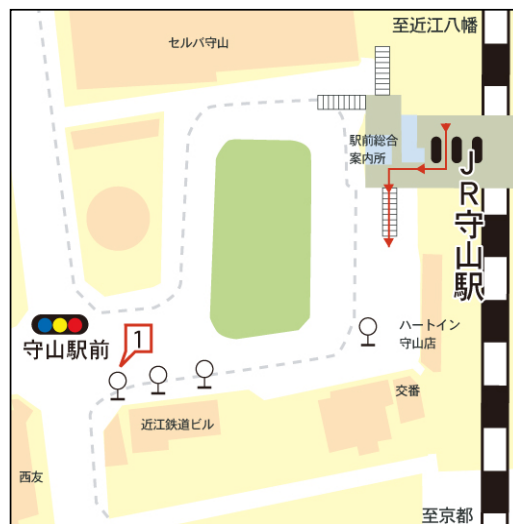

# SAGAWA ART MUSEUM BUS TIMETABLE

★ JR守山駅発 バス時刻表（所要時間約25分） 2011年3月12日改正

近江鉄道バス発車時刻表(JR守山駅西口1番のりば)¥450-

平日(月～金)		
時刻	行先 佐川美術館行き	ラフォーレ行き
7		30
8	12	30 50
9	00 15	56
10	30 56	
11		
12	00	42
13	00 42	
14		
15	45	
16		
17	30	
18	15	
19	15	

土曜日	
時刻	行先 佐川美術館行き
7	
8	06
9	15
10	15
11	00
12	00
13	00
14	00
15	00
16	15
17	30
18	00 45

日祝日		
時刻	行先 佐川美術館行き	ラフォーレ 行き
7		45
8	06	
9	15	30
10	15	30
11	00	
12	00	30
13	00	
14	00	
15	00	
16	15	
17	30	
18	00 45	

※ 8月14～16日、12月29日～1月3日は日祝日ダイヤ