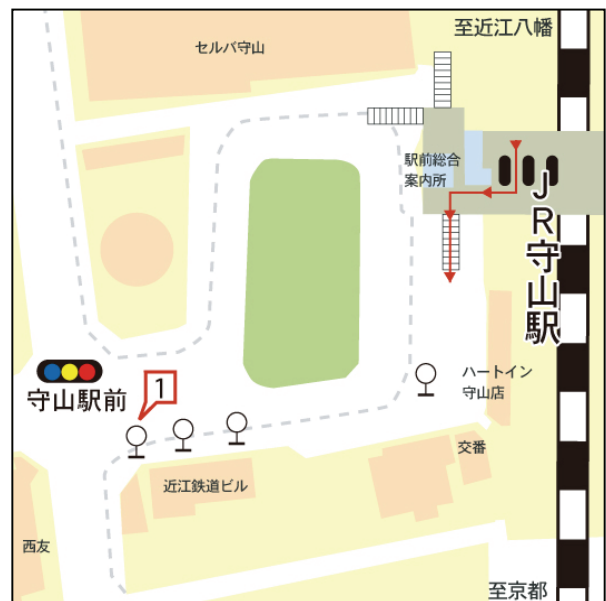

SAGAWA ART MUSEUM BUS TIMETABLE

★ JR守山駅発 バス時刻表（所要時間約25分） 2010年7月3日改正

近江鉄道バス発車時刻表(JR守山駅西口1番のりば)¥450-

平日(月～金)		
時刻 \ 行先	佐川美術館行き	ラフォーレ行き
7		30
8	12	30 50
9	00 15	56
10	30 56	
11		
12	00	42
13	00 42	
14		
15	45	
16		
17	30	
18	15	
19	15	

土曜日	
時刻 \ 行先	佐川美術館行き
7	
8	06
9	15
10	15
11	00
12	00
13	00
14	00
15	00
16	15
17	30
18	00 45

日祝日		
時刻 \ 行先	佐川美術館行き	ラフォーレ 行き
7		45
8	06	
9	15	30
10	15	30
11	00	
12	00	30
13	00	
14	00	
15	00	
16	15	
17	30	
18	00 45	

※ 8月14～16日、12月29日～1月3日は日祝日ダイヤ