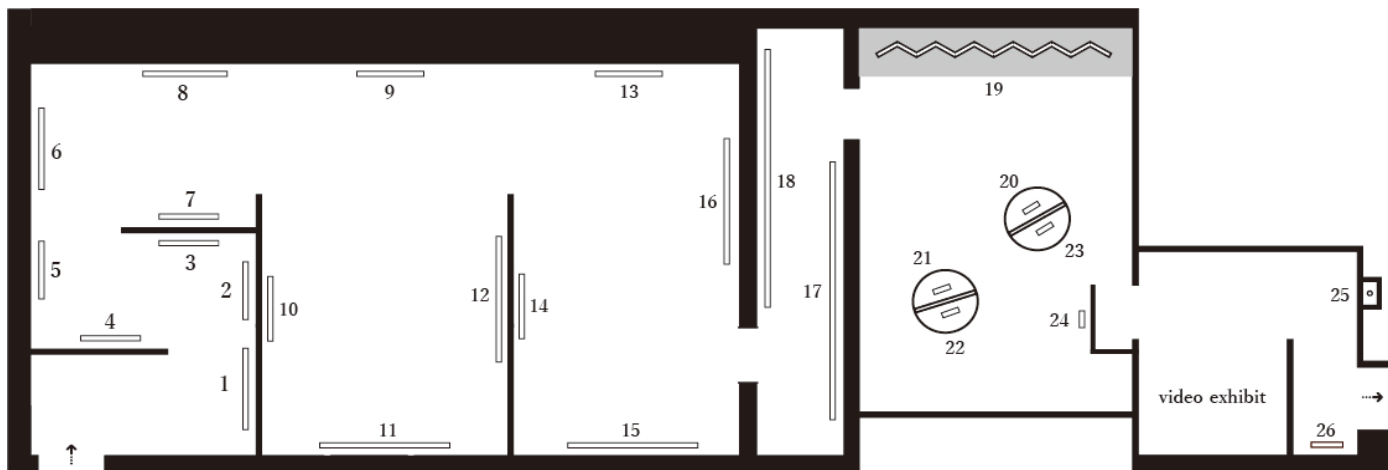

# 千住博

2026 7/1<sup>Wed</sup> - 9/6<sup>Sun</sup>

水の調べ、水の響き

No.	作品名	英題	制作年	材質技法	形状	所蔵者
1	フラットウォーター # 2	Flat water # 2	1993年	紙本彩色	額装	個人蔵
2	フラットウォーター # 12	Flat water # 12	1993年	紙本彩色	額装	個人蔵
3	フラットウォーター # 13	Flat water # 13	1993年	紙本彩色	額装	個人蔵
4	フラットウォーター # 10	Flat water # 10	1993年	紙本彩色	額装	個人蔵
5	フラットウォーター # 7	Flat water # 7	1993年	紙本彩色	額装	個人蔵
6	フラットウォーター # 9	Flat water # 9	1993年	紙本彩色	額装	軽井沢千住博美術館
7	フラットウォーター # 16	Flat water # 16	1993年	紙本彩色	額装	個人蔵
8	フラットウォーター # 3	Flat water # 3	1993年	紙本彩色	額装	個人蔵
9	ウォーターフォール・オン・カラース	Waterfall on Colors	2022年	紙本彩色	額装	佐川美術館
10	ウォーターフォール・オン・カラース	Waterfall on Colors	2023年	紙本彩色	額装	佐川美術館
11	ウォーターフォール・オン・カラース	Waterfall on Colors	2022年	紙本彩色	額装	佐川美術館
12	ウォーターフォール・オン・カラース	Waterfall on Colors	2022年	紙本彩色	額装	佐川美術館
13	ウォーターフォール・オン・カラース	Waterfall on Colors	2022年	紙本彩色	額装	佐川美術館
14	ウォーターフォール・オン・カラース	Waterfall on Colors	2023年	紙本彩色	額装	佐川美術館
15	ウォーターフォール・オン・カラース	Waterfall on Colors	2023年	紙本彩色	額装	佐川美術館
16	ウォーターフォール・オン・カラース	Waterfall on Colors	2023年	紙本彩色	額装	佐川美術館
17	龍神 I	Ryujin I	2015年	紙本彩色	六曲一双	軽井沢千住博美術館
18	龍神 II	Ryujin II	2015年	紙本彩色	六曲一双	軽井沢千住博美術館
19	ウォーターフォール	Waterfall	2025年	紙本彩色	六曲一双	佐川美術館
24	ウォーターフォール	Waterfall	2025年	紙本彩色	軸装	個人蔵
20	ウォーターフォール (冬)	Waterfall (Winter)	2023年	紙本彩色	軸装	佐川美術館
21	ウォーターフォール (春)	Waterfall (Spring)	2023年	紙本彩色	軸装	佐川美術館
22	ウォーターフォール (夏)	Waterfall (Summer)	2023年	紙本彩色	軸装	佐川美術館
23	ウォーターフォール (秋)	Waterfall (Autumn)	2023年	紙本彩色	軸装	佐川美術館
25	夜の滝 (Venetian glass)	Night Fall (Venetian glass)	1996年	ガラス		佐川美術館
26	ウォーターフォール	Waterfall	2021年	紙本彩色	額装	佐川美術館